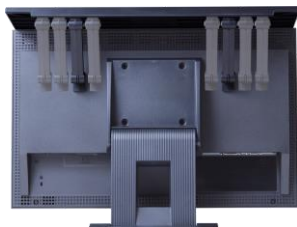

机のスペースを有効活用できる、
液晶ディスプレイ上の小物置き

便利な小物収納スペース付き！

液晶ディスプレイに簡単取り付け！机の上のスペースが広がります。

前面を液晶ディスプレイのフチに引っ掛け、背面からアームで支えるだけの簡単設置。
アームの角度は調整ボタンを押して、ネジ止めなしで簡単に調整できます。

・取り付け可能な液晶ディスプレイは、アームの設置部分の厚みが約10～85mmとなります。
また、液晶ディスプレイのフチに5mm以上の平らな面が必要となります。

NEW

様々な液晶ディスプレイに対応！

※液晶ディスプレイの形状により取り付けが適さないものがありますので、ご注意ください。

ディスプレイボード DB-500
本体価格 ¥3,500+消費税

外形寸法：約500 (W) × 168 (D) × 38 (H) m
質量：約400g
材質：本体・・・ABS、天面シート・・・PP
耐荷重：1kg (等分布)

 KING JIM

ご注文書

2016年 月 日